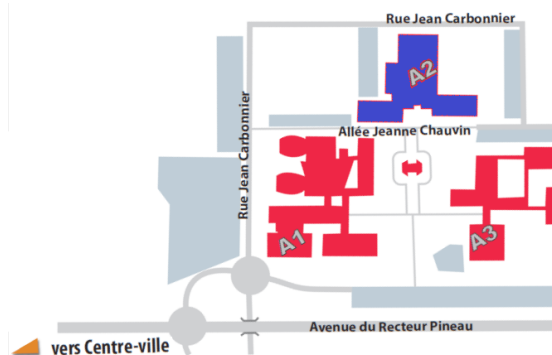

Université de Poitiers
Bâtiment A2
6 rue Jean Carbonnier
TSA 91101
86073 Poitiers cedex 09
France
Tél : 05 49 45 33 73
Fax : 05 49 45 40 76
mediacentreouest@univ-poitiers.fr

Horaires et accès

Horaires d'ouverture

Média Centre-Ouest vous accueille toute l'année : du lundi au vendredi de 9h00 à 12h30 et de 13h30 à 17h30.

Fermeture congés de Noël : Média Centre-Ouest sera fermé du mercredi 21 décembre 2016 à 17h30, au mardi 3 janvier 2017 à 9h00.

Fermeture congés d'été: Média Centre-Ouest sera fermé du vendredi 21 juillet 2017 à 17h30, au lundi 21 août 2017 à 9h00.

Plan d'accès

Média Centre-Ouest est situé sur [le campus nord - zone A](#) [/universite/plans-d-acces/plans-d-acces-456331.kjsp?RH=1411378043442], plus précisément au 1er étage de la Bibliothèque universitaire de Lettres (**Bâtiment A2**).

Adresse postale

Université de Poitiers
Média Centre-Ouest
Bâtiment A2
6 rue Jean Carbonnier
TSA 91101
86073 Poitiers cedex 09

Accès au bâtiment

par l'entrée publique de la
BU de Lettres située au
1 allée Jeanne Chauvin
(entrée principale).

Se rendre à Média Centre-Ouest en voiture

Pour se rendre en voiture à Média Centre-Ouest en venant de :

La Rochelle [

<https://maps.google.fr/maps?q=from:+La+Rochelle+to:+1+All%C3%A9e+Jeanne+Chauvin,+Poitiers&saddr=La+Rochelle&daddr=1+A1>
]

Limoges [

<https://maps.google.fr/maps?saddr=Limoges&daddr=1+All%C3%A9e+Jeanne+Chauvin,+Poitiers&hl=fr&ie=UTF8&ll=46.200745,0.821>
]

Orléans [

<https://maps.google.fr/maps?saddr=Orleans&daddr=1+All%C3%A9e+Jeanne+Chauvin,+Poitiers&hl=fr&ie=UTF8&sll=46.271037,-0.31>
]

Tours [

<https://maps.google.fr/maps?saddr=Tours&daddr=1+All%C3%A9e+Jeanne+Chauvin,+Poitiers&hl=fr&ie=UTF8&sll=47.235728,1.1237>
]

Partager :

[Ajouter aux favoris](#) [#]

[Version PDF](#) [

[http://mco.univ-poitiers.fr/servlet/com.kportal.pdf.PDFServlet?URL=http%3A%2F%2Fmco.univ-poitiers.fr%2Fhoraires-et-acces%2Fhoraires-et-acces-1468581.kjsp%3FRH%](http://mco.univ-poitiers.fr/servlet/com.kportal.pdf.PDFServlet?URL=http%3A%2F%2Fmco.univ-poitiers.fr%2Fhoraires-et-acces%2Fhoraires-et-acces-1468581.kjsp%3FRH%2F)
]

[Favoris (0)](#) [<http://mco.univ-poitiers.fr/jsp_www/panier.jsp?TYPE_PANIER=FAVORIS&RH=1452592625319>]