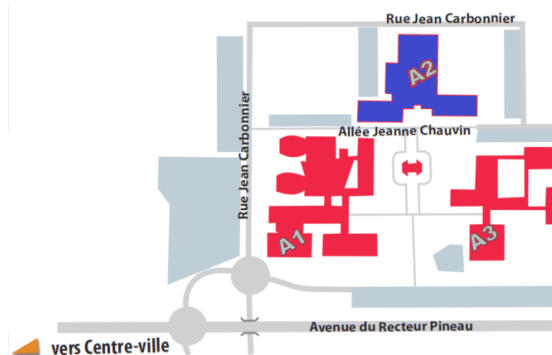

Université de Poitiers
Bâtiment A2
6 rue Jean Carbonnier
TSA 91101
86073 Poitiers cedex 09
France
Tél : 05 49 45 33 73
Fax : 05 49 45 40 76
mediacentreouest@univ-poitiers.fr

Horaires et accès

Horaires d'ouverture

Média Centre-Ouest vous accueille toute l'année : du lundi au vendredi de 9h00 à 12h30 et de 13h30 à 17h30.

Fermeture congés de Noël : Média Centre-Ouest sera fermé du mercredi 21 décembre 2016 à 17h30, au mardi 3 janvier 2017 à 9h00.

Fermeture congés d'été: Média Centre-Ouest sera fermé du vendredi 21 juillet 2017 à 17h30, au lundi 21 août 2017 à 9h00.

Plan d'accès

Média Centre-Ouest est situé sur [le campus nord - zone A](#) [/universite/plans-d-acces/plans-d-acces-456331.kjsp?RH=1411378043442], plus précisément au 1er étage de la Bibliothèque universitaire de Lettres (**Bâtiment A2**).

Adresse postale

Université de Poitiers
Média Centre-Ouest
Bâtiment A2
6 rue Jean Carbonnier
TSA 91101
86073 Poitiers cedex 09

Accès au bâtiment

par l'entrée publique de la
BU de Lettres située au
1 allée Jeanne Chauvin
(entrée principale).

Se rendre à Média Centre-Ouest en voiture

Pour se rendre en voiture à Média Centre-Ouest en venant de :

La Rochelle [

<https://maps.google.fr/maps?q=from:+La+Rochelle+to:+1+All%C3%A9e+Jeanne+Chauvin,+Poitiers&saddr=La+Rochelle&daddr=1+A1>]

Limoges [

<https://maps.google.fr/maps?saddr=Limoges&daddr=1+All%C3%A9e+Jeanne+Chauvin,+Poitiers&hl=fr&ie=UTF8&ll=46.200745,0.821>]

Orléans [

<https://maps.google.fr/maps?saddr=Orleans&daddr=1+All%C3%A9e+Jeanne+Chauvin,+Poitiers&hl=fr&ie=UTF8&sll=46.271037,-0.31>]

Tours [

<https://maps.google.fr/maps?saddr=Tours&daddr=1+All%C3%A9e+Jeanne+Chauvin,+Poitiers&hl=fr&ie=UTF8&sll=47.235728,1.1237>]

Partager :

[Ajouter aux favoris](#) [#]

[Version PDF](#) [

[http://mco.univ-poitiers.fr/servlet/com.kportal.pdf.PDFServlet?URL=http%3A%2F%2Fmco.univ-poitiers.fr%2Fhoraires-et-acces%2Fhoraires-et-acces-1468581.kjsp%3FRH%](http://mco.univ-poitiers.fr/servlet/com.kportal.pdf.PDFServlet?URL=http%3A%2F%2Fmco.univ-poitiers.fr%2Fhoraires-et-acces%2Fhoraires-et-acces-1468581.kjsp%3FRH%2F)]

[Favoris (0)](#) [<http://mco.univ-poitiers.fr/jsp_www/panier.jsp?TYPE_PANIER=FAVORIS&RH=1452592625319>]