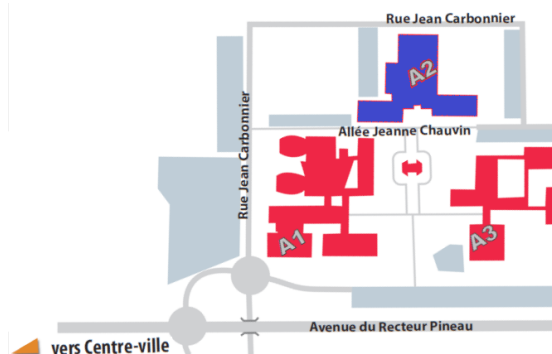

[Aller au menu](#) [#banner-nav]
[Aller au contenu](#) [#content-wrap]
[Aller à la recherche](#) [#search]

Média Centre-Ouest Centre de formation aux carrières des bibliothèques de Poitiers

[#]

Horaires et accès

HORAIRES D'OUVERTURE

Média Centre-Ouest vous accueille toute l'année : du lundi au vendredi de 9h00 à 12h30 et de 13h30 à 17h30.

Fermeture congés de Noël : Média Centre-Ouest sera fermé du mercredi 21 décembre 2016 à 17h30, au mardi 3 janvier 2017 à 9h00.

Fermeture congés d'été: Média Centre-Ouest sera fermé du vendredi 21 juillet 2017 à 17h30, au lundi 21 août 2017 à 9h00.

PLAN D'ACCÈS

Média Centre-Ouest est situé sur [le campus nord - zone A](#) [/universite/plans-d-acces/plans-d-acces-456331.kjsp?RH=1411378043442], plus précisément au 1er étage de la Bibliothèque universitaire de Lettres (**Bâtiment A2**).

Adresse postale

Université de Poitiers
Média Centre-Ouest
Bâtiment A2
6 rue Jean Carbonnier
TSA 91101
86073 Poitiers cedex 09

Accès au bâtiment

par l'entrée publique de la
BU de Lettres située au
1 allée Jeanne Chauvin
(entrée principale).

SE RENDRE À MÉDIA CENTRE-OUEST EN VOITURE

Pour se rendre en voiture à Média Centre-Ouest en venant de :

La Rochelle [

<https://maps.google.fr/maps?q=from:+La+Rochelle+to:+1+All%C3%A9e+Jeanne+Chauvin,+Poitiers&saddr=La+Rochelle&daddr=1+Al>
]

Limoges [

<https://maps.google.fr/maps?saddr=Limoges&daddr=1+All%C3%A9e+Jeanne+Chauvin,+Poitiers&hl=fr&ie=UTF8&ll=46.200745,0.821>
]

Orléans [

<https://maps.google.fr/maps?saddr=Orleans&daddr=1+All%C3%A9e+Jeanne+Chauvin,+Poitiers&hl=fr&ie=UTF8&sll=46.271037,-0.31>
]

Tours [

<https://maps.google.fr/maps?saddr=Tours&daddr=1+All%C3%A9e+Jeanne+Chauvin,+Poitiers&hl=fr&ie=UTF8&sll=47.235728,1.1237>
]