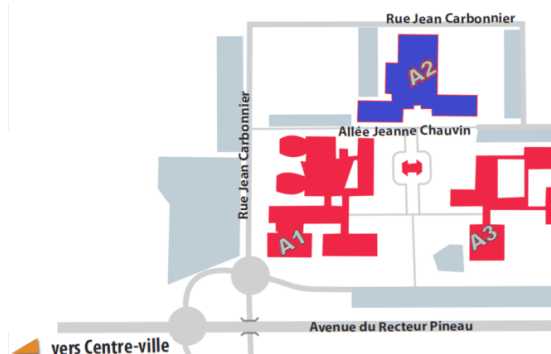

Média Centre-Ouest Centre de formation aux carrières des bibliothèques de Poitiers

[#]

Horaires et accès

HORAIRES D'OUVERTURE

Média Centre-Ouest vous accueille toute l'année : du lundi au vendredi de 9h00 à 12h30 et de 13h30 à 17h30.

Fermeture congés de Noël : Média Centre-Ouest sera fermé du mercredi 21 décembre 2016 à 17h30, au mardi 3 janvier 2017 à 9h00.

Fermeture congés d'été: Média Centre-Ouest sera fermé du vendredi 21 juillet 2017 à 17h30, au lundi 21 août 2017 à 9h00.

PLAN D'ACCÈS

Média Centre-Ouest est situé sur [le campus nord - zone A](#) [/universite/plans-d-acces/plans-d-acces-456331.kjsp?RH=1411378043442], plus précisément au 1er étage de la Bibliothèque universitaire de Lettres (**Bâtiment A2**).

Adresse postale

Université de Poitiers
Média Centre-Ouest
Bâtiment A2
6 rue Jean Carbonnier
TSA 91101
86073 Poitiers cedex 09

Accès au bâtiment

par l'entrée publique de la
BU de Lettres située au
1 allée Jeanne Chauvin
(entrée principale).

SE RENDRE À MÉDIA CENTRE-OUEST EN VOITURE

Pour se rendre en voiture à Média Centre-Ouest en venant de :

[La Rochelle](#) [

<https://maps.google.fr/maps?q=from:+La+Rochelle+to:+1+All%C3%A9e+Jeanne+Chauvin,+Poitiers&saddr=La+Rochelle&daddr=1+Al>
]

[Limoges](#) [

<https://maps.google.fr/maps?saddr=Limoges&daddr=1+All%C3%A9e+Jeanne+Chauvin,+Poitiers&hl=fr&ie=UTF8&ll=46.200745,0.821>
]

[Orléans](#) [

<https://maps.google.fr/maps?saddr=Orleans&daddr=1+All%C3%A9e+Jeanne+Chauvin,+Poitiers&hl=fr&ie=UTF8&sll=46.271037,-0.31>
]

[Tours](#) [

<https://maps.google.fr/maps?saddr=Tours&daddr=1+All%C3%A9e+Jeanne+Chauvin,+Poitiers&hl=fr&ie=UTF8&sll=47.235728,1.1237>
]